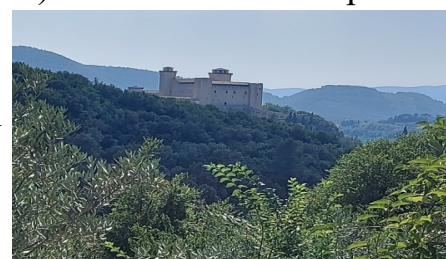

### Percorso exFerrovia Spoleto -Norcia (Stazione Caprareccia A/R) e breve Trek Urbano a Spoleto

Si percorrerà un primo tratto del percorso ciclo-pedonale (dal 2014) della ex-ferrovia Spoleto-Norcia (attiva dal 1926 al 1968 – interamente lunga 51 Km con 24 ponti e 19 gallerie elicoidali) fino alla prima stazione della Caprareccia e ritorno. Un dislivello non molto impegnativo (tratti sterrati) con vista del paesaggio umbro così suggestivo e ricco di natura, boschi, colline e borghi medioevali. Breve trek urbano a Spoleto tra storia e arte.